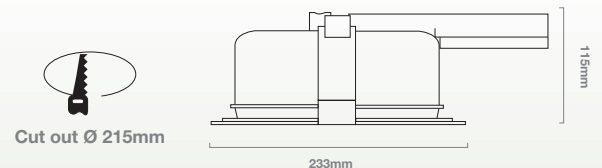

### **Description**

1x18w HF TC-DEL  
2x18w HF TC-DEL  
1x26w HF TC-DEL  
2x26w HF TC-DEL  
1x32w HF TC-TEL  
1x42w HF TC-TEL

### **Dimensions**

Cut out Ø 215mm

233mm

115mm